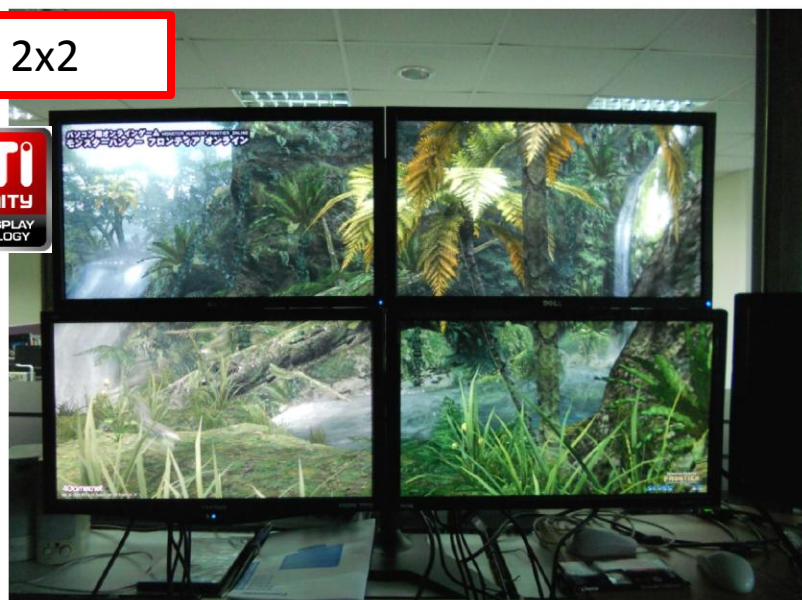

顯示器(S):

1/4. 多重監視器

解析度(R):

7680 × 1080

多部顯示器(M):

在 1 與 4 上同步顯示桌面

2x2